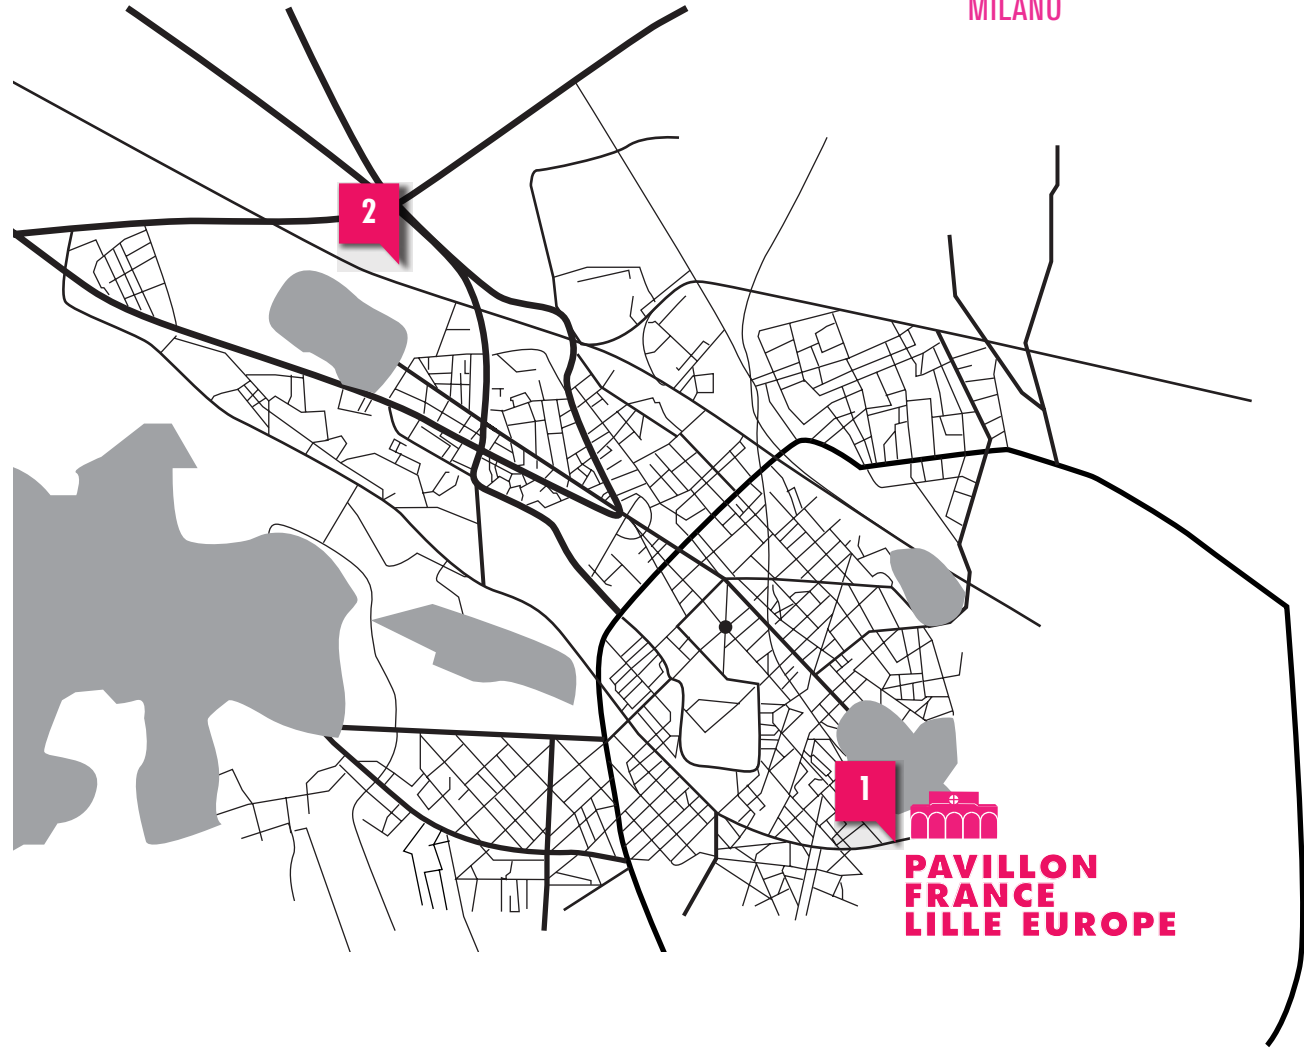

FUTUROTEXTILES®
Textifood
 PAVILLON FRANCE / LILLE EUROPE
 RÉGION NORD PAS DE CALAIS / MÉTROPOLE EUROPÉENNE DE LILLE

EXPO
 01.05.15
 14.07.15

INSTITUT FRANÇAIS
 Palazzo delle Stelline
 Corso Magenta, 63
 MILANO

- 1. Le Pavillon France / Lille Europ
- 2. Le site de l'exposition Universe
- i L'Office de Tourisme de Milan

BUS Bus 73 vers aéroport de Linate

Train vers aéroport de Malpensa

PAVILLON FRANCE LILLE EUROPE